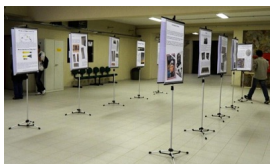

Pela segunda vez, professores dos Campi Bagé e Caçapava do Sul organizam a exposição “Um eclipse na história de Bagé”. Desde segunda-feira, 18, no subsolo do Campus Caçapava do Sul, vinte pôsteres apresentando aspectos científicos, históricos e sociais em relação ao eclipse ocorrido em 12 de novembro de 1966 em Bagé estão disponíveis para apreciação do público.

Em novembro de 2012 ocorreu a primeira exposição do tema. A professora Ângela Hartmann fornece o número (55)3281-1711 para contato em caso de interesse em agendamento de visitas em escolas.

Painéis sobre o fenômeno astronômico ocorrido há 46 anos

Notícias Relacionadas

- [Campus Bagé promove exposição sobre eclipse](#)

João Ricardo Ribeiro para a Assessoria de Comunicação Social